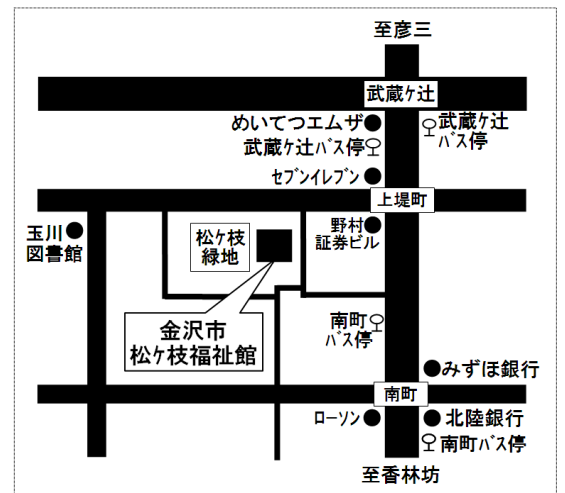

# こども食堂って どんなところ？

## ゲスト

NPO法人ささえる絆ネットワーク北陸  
かなざわっ子 nikoniko 倶楽部担当理事  
喜成 清恵 氏

毎月第1・3木曜日に、金沢市新神田にて「こども食堂」を開催中！  
石川県内に少なくとも中学校区に1か所、出来れば小学校区に1か所「こども食堂（こどもの居場所）」が立ち上がるように様々な個人・団体を支援しています。

7月22日（日）

10:00～11:30

（11:00からはフリートークです）

会場：金沢市松ヶ枝福祉館 3階介護生活訓練室  
（金沢市高岡町7-25）

その他：参加無料。申し込み不要です。  
直接会場にお越しください。

【お問い合わせ】

社会福祉法人金沢市社会福祉協議会 金沢ボランティアセンター  
〒920-0864 金沢市高岡町7番25号 金沢市松ヶ枝福祉館内  
TEL: (076) 231-3725 FAX: (076) 231-3721

金沢市社協フェイスブック

検索

金沢市社会福祉協議会